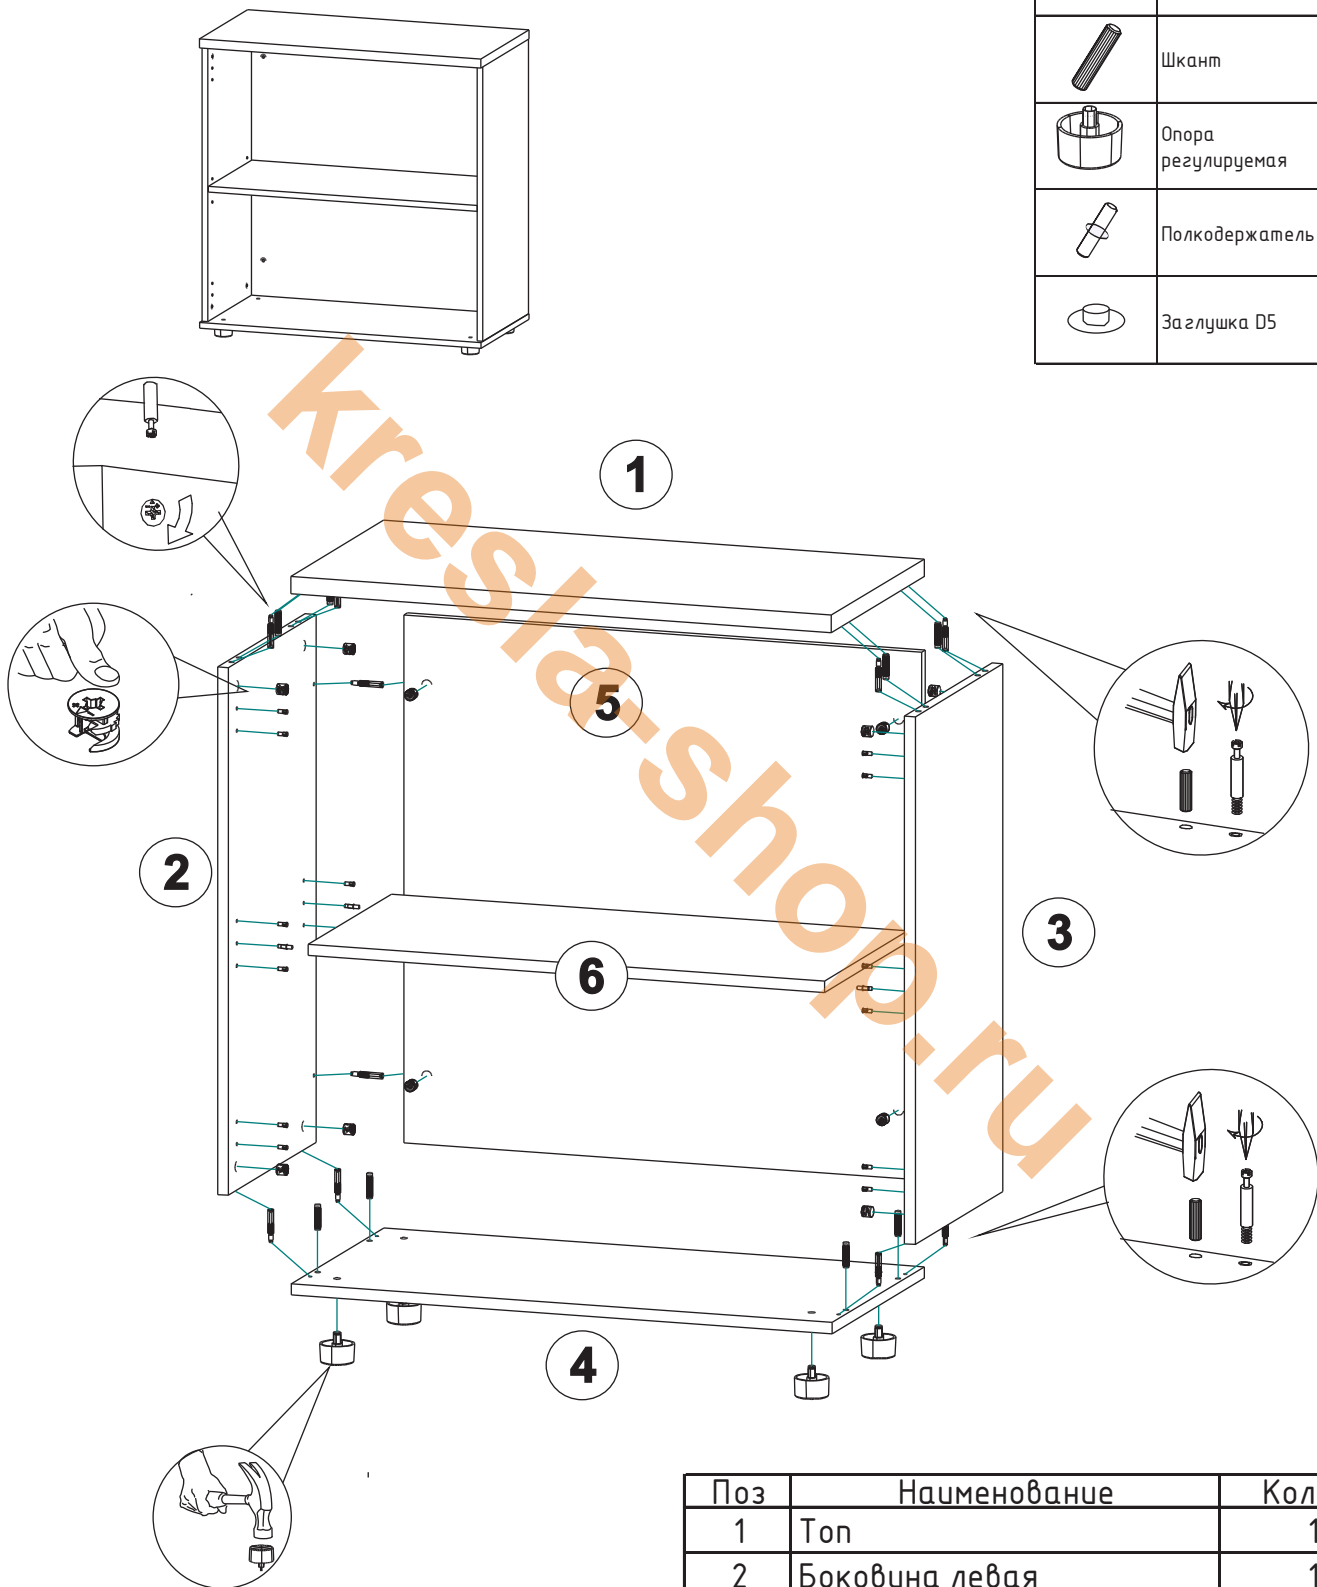

Стеллаж низкий с задней стенкой из ЛДСП (корпус)

Вид	Наименование	Кол-во
	Шток эксцентрика	12
	Эксцентрик	12
	Шкант	8
	Опора регулируемая	4
	Полкодержатель	4
	Заглушка D5	16

Поз	Наименование	Кол-во
1	Топ	1
2	Боковина левая	1
3	Боковина правая	1
4	Дно	1
5	Стенка задняя	1
6	Полка съемная	1